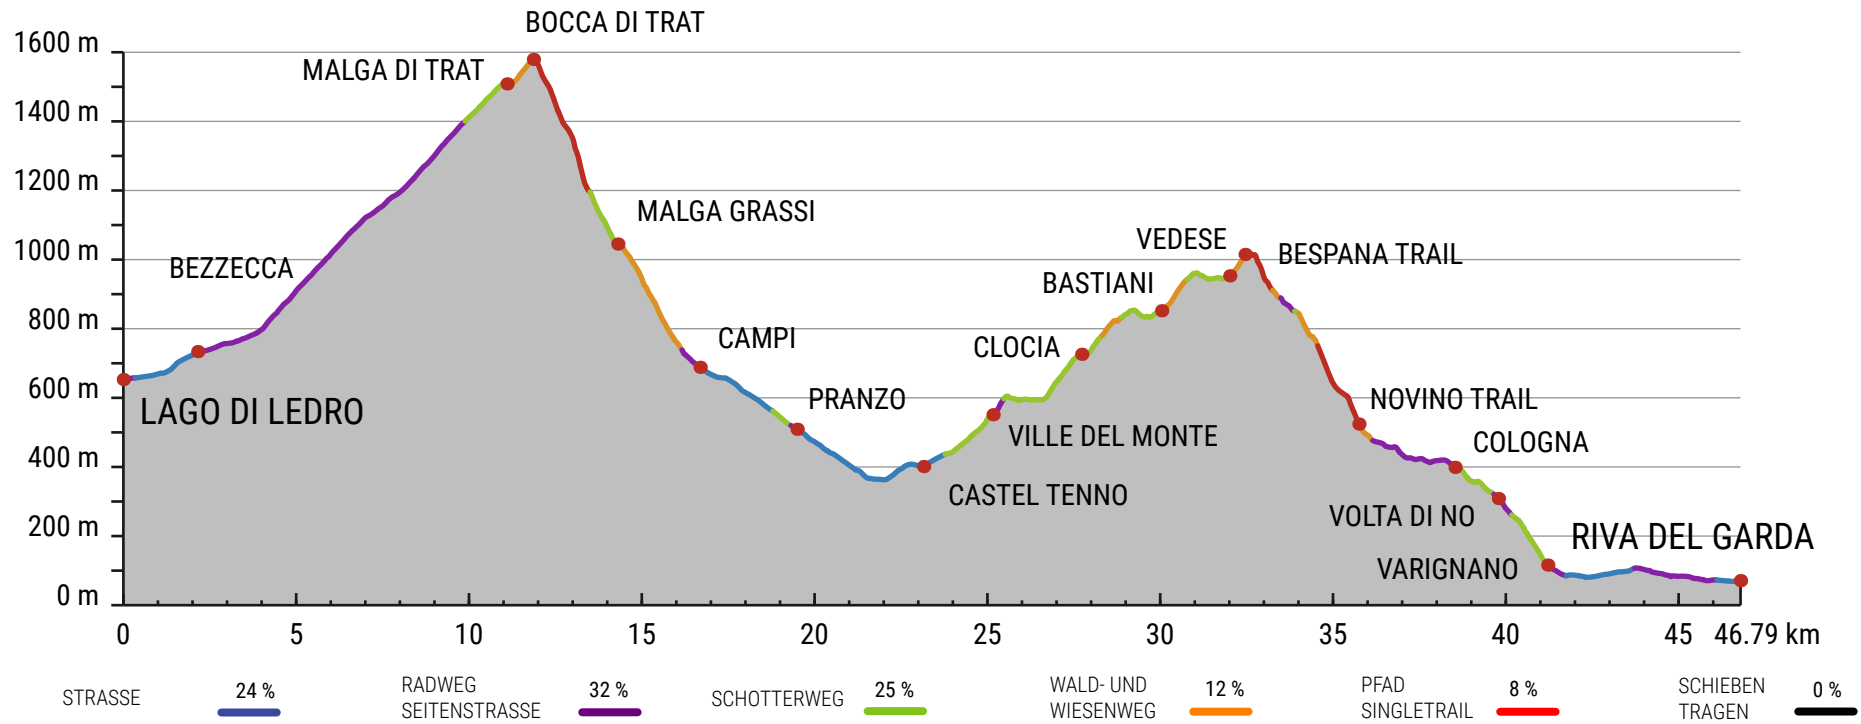

VALLE DI LEDRO – RIVA DEL GARDA

ETAPPE 7 – 15. JULI 2023

KM 48,79 HM 1.708 LEVEL 3/5