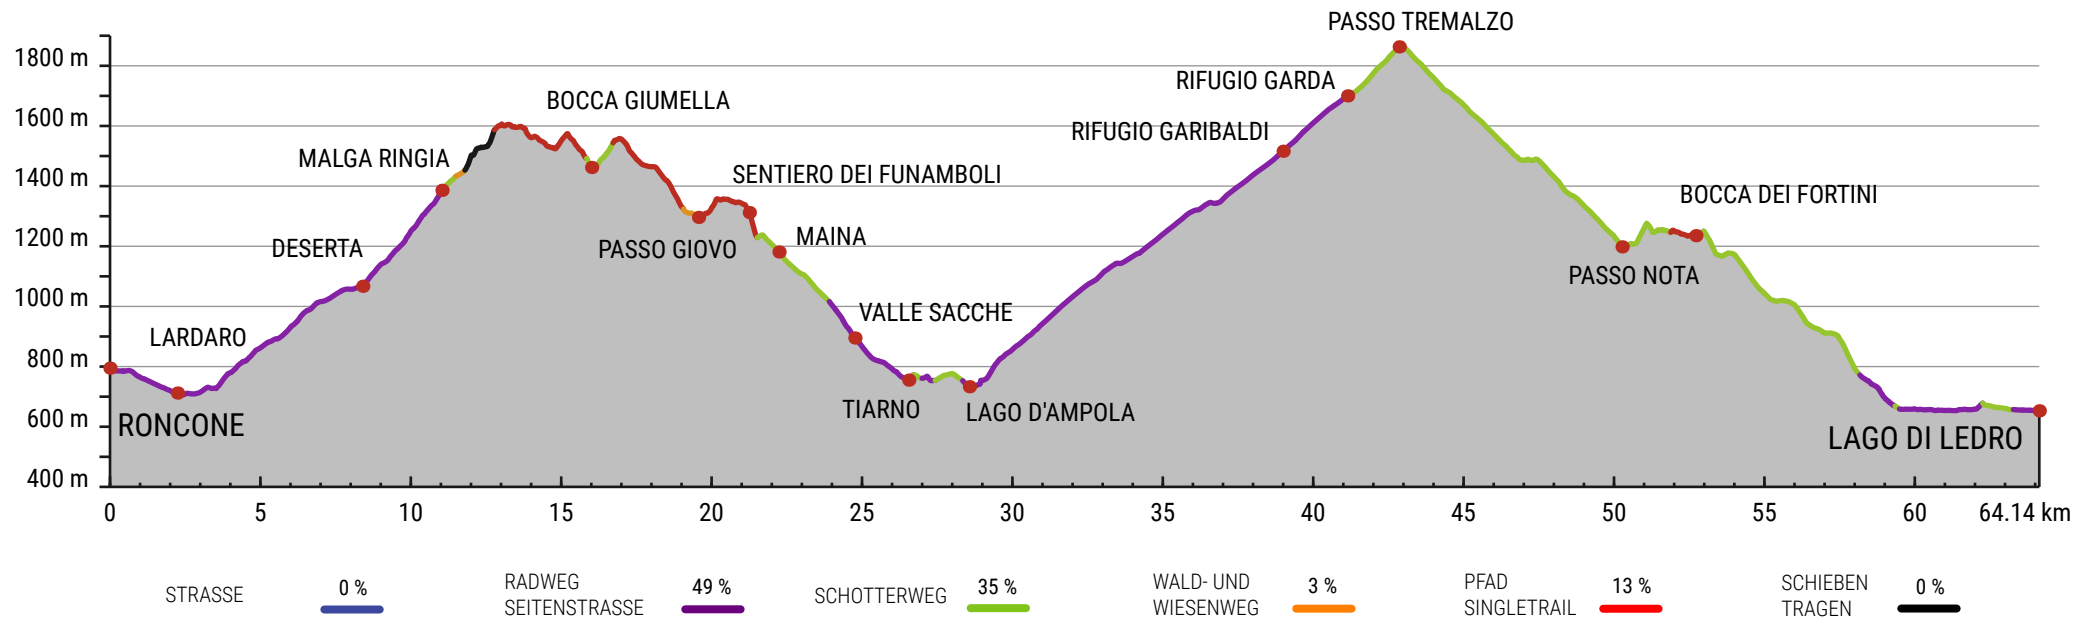

VALLE DEL CHIESE - VALLE DI LEDRO

ETAPPE 6 - 14. JULI 2023

KM 64,14 **HM 2.521** **LEVEL 4/5**