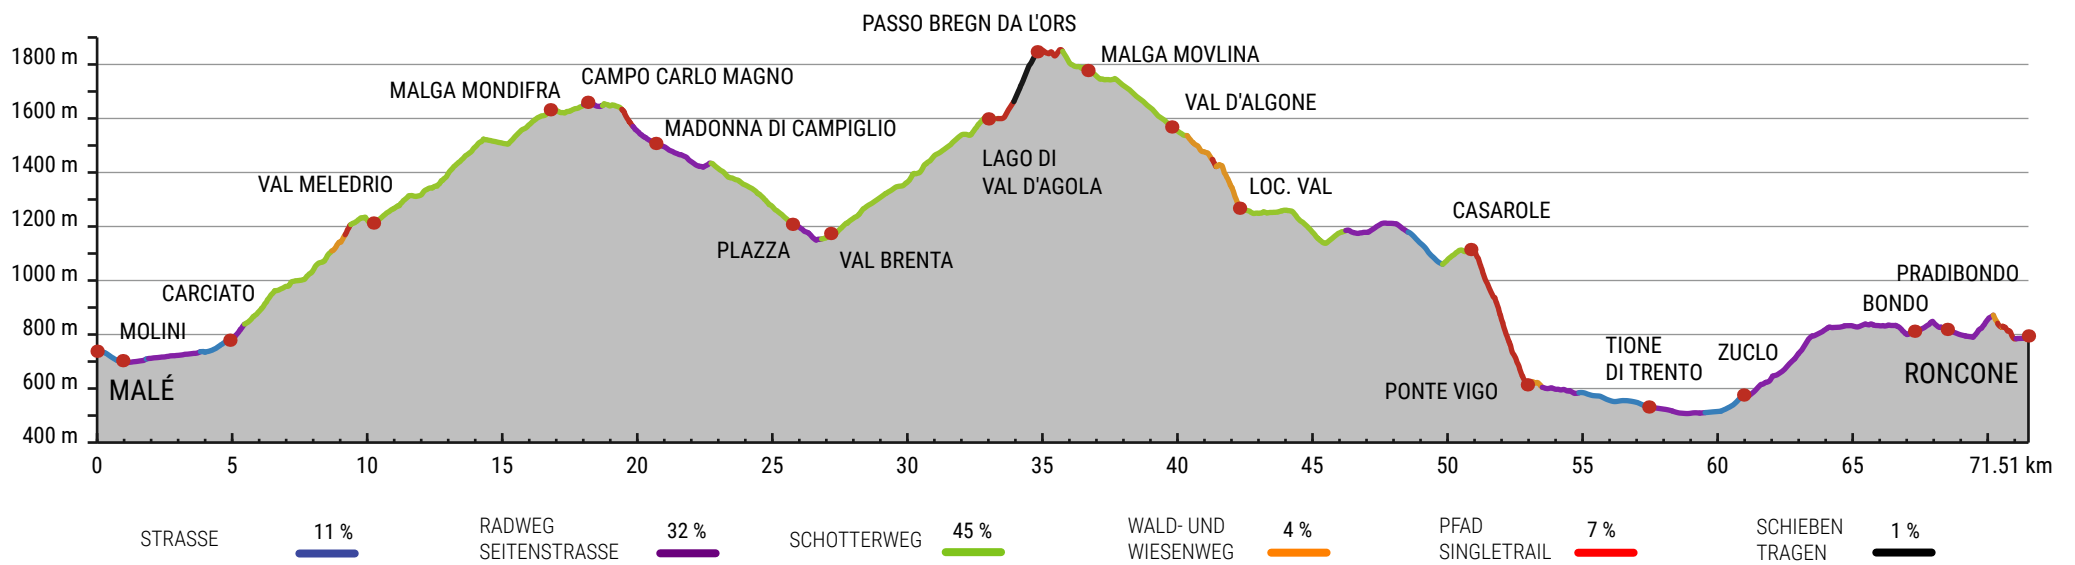

MALÉ - VALLE DEL CHIESE

ETAPPE 5 - 13. JULI 2023

KM 71,51 HM 2.523 LEVEL 4/5