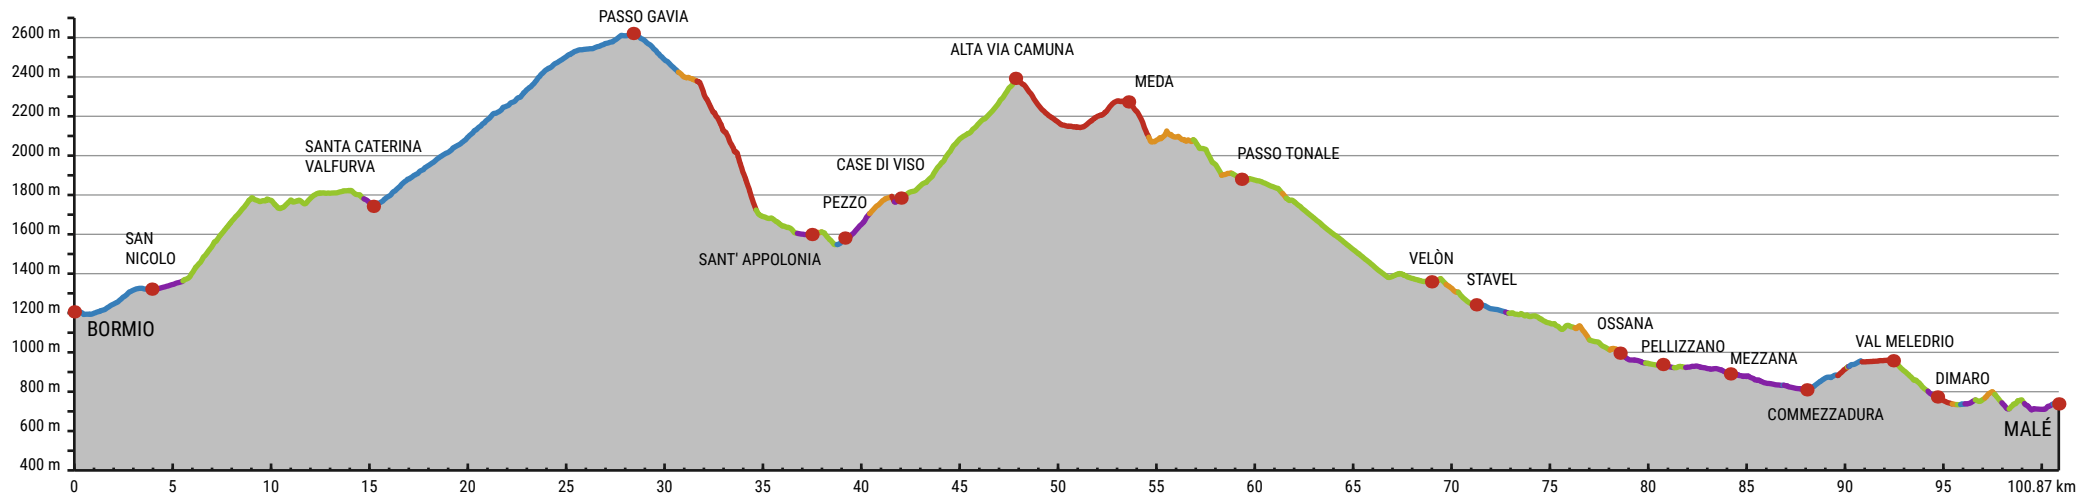

BORMIO - MALÉ

ETAPPE 4 - 12. JULI 2023

STRASSE 24% RADWEG SEITENSTRASSE 16% SCHOTTERWEG 39% WALD- UND WIESENWEG 9% PFAD SINGLETRAIL 13% SCHIEBEN TRAGEN 0%

KM 100,87 HM 3.267 LEVEL 5/5