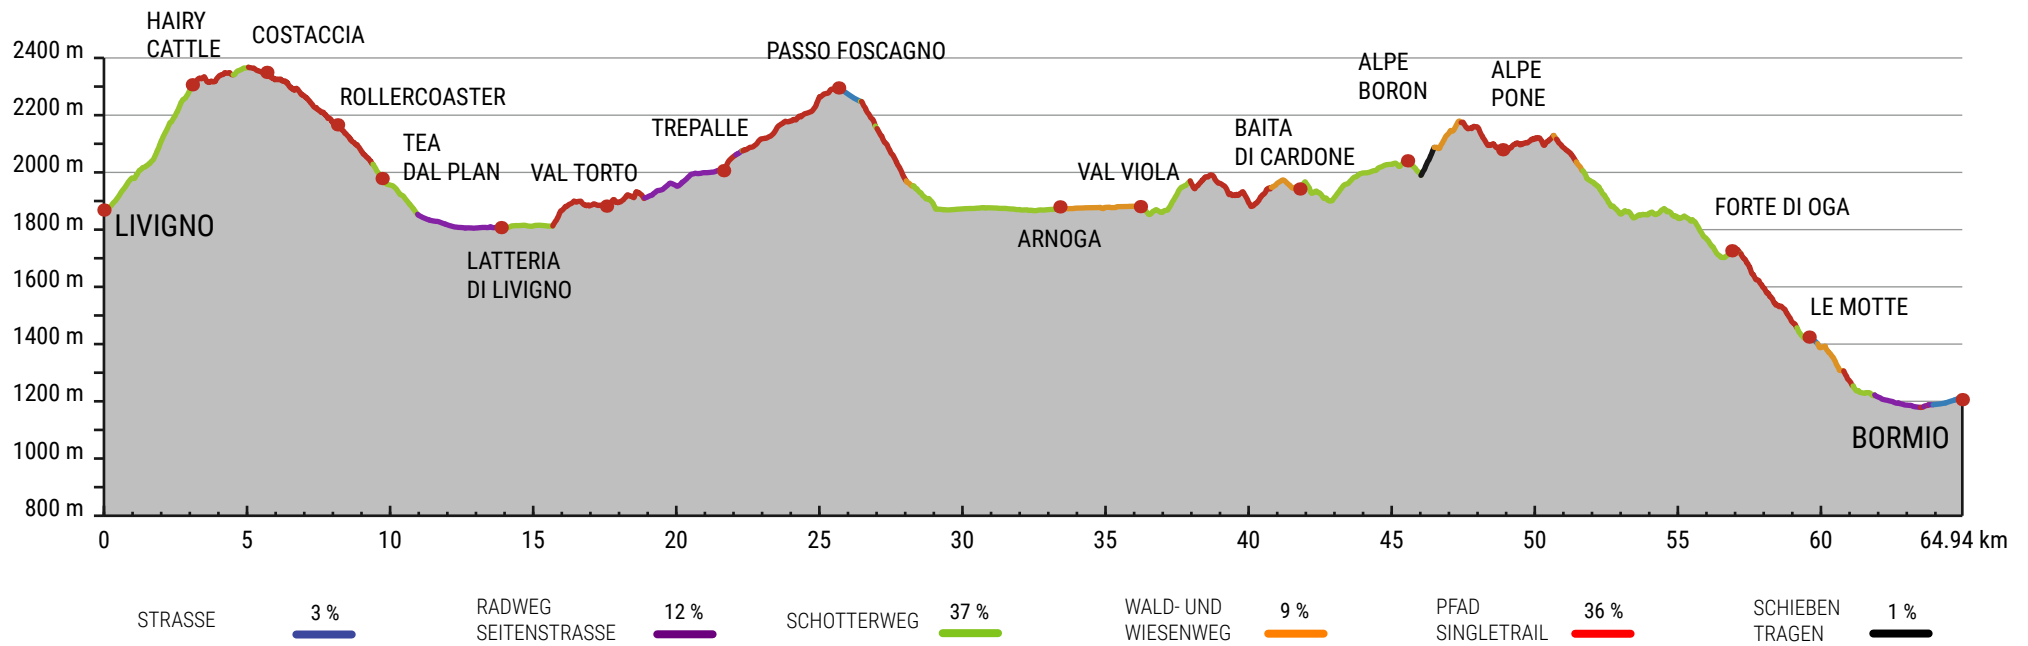

LIVIGNO – BORMIO

ETAPPE 3 – 11. JULI 2023

KM 64,94 HM 2.219 LEVEL 4/5