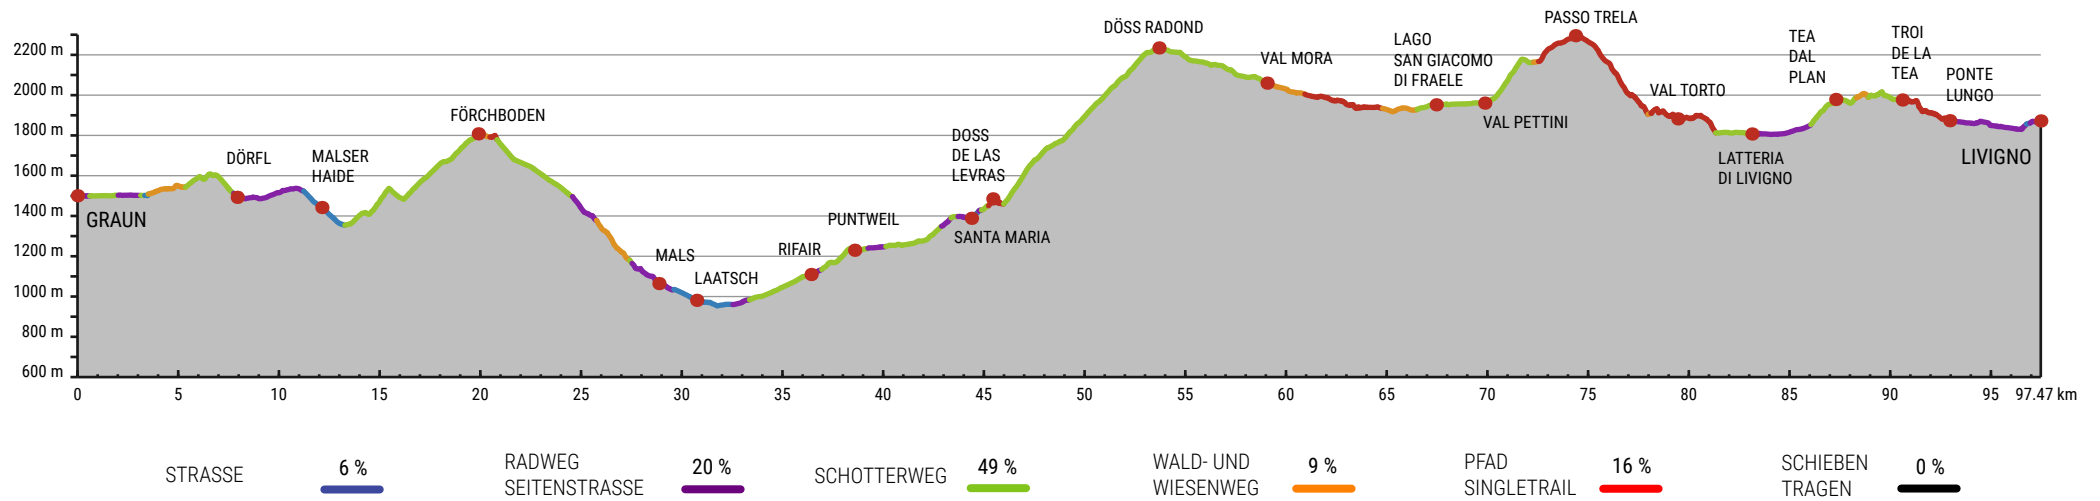

RESCHENSEE - LIVIGNO

ETAPPE 2 - 10. JULI 2023

KM 97,47 HM 3.080 LEVEL 5/5