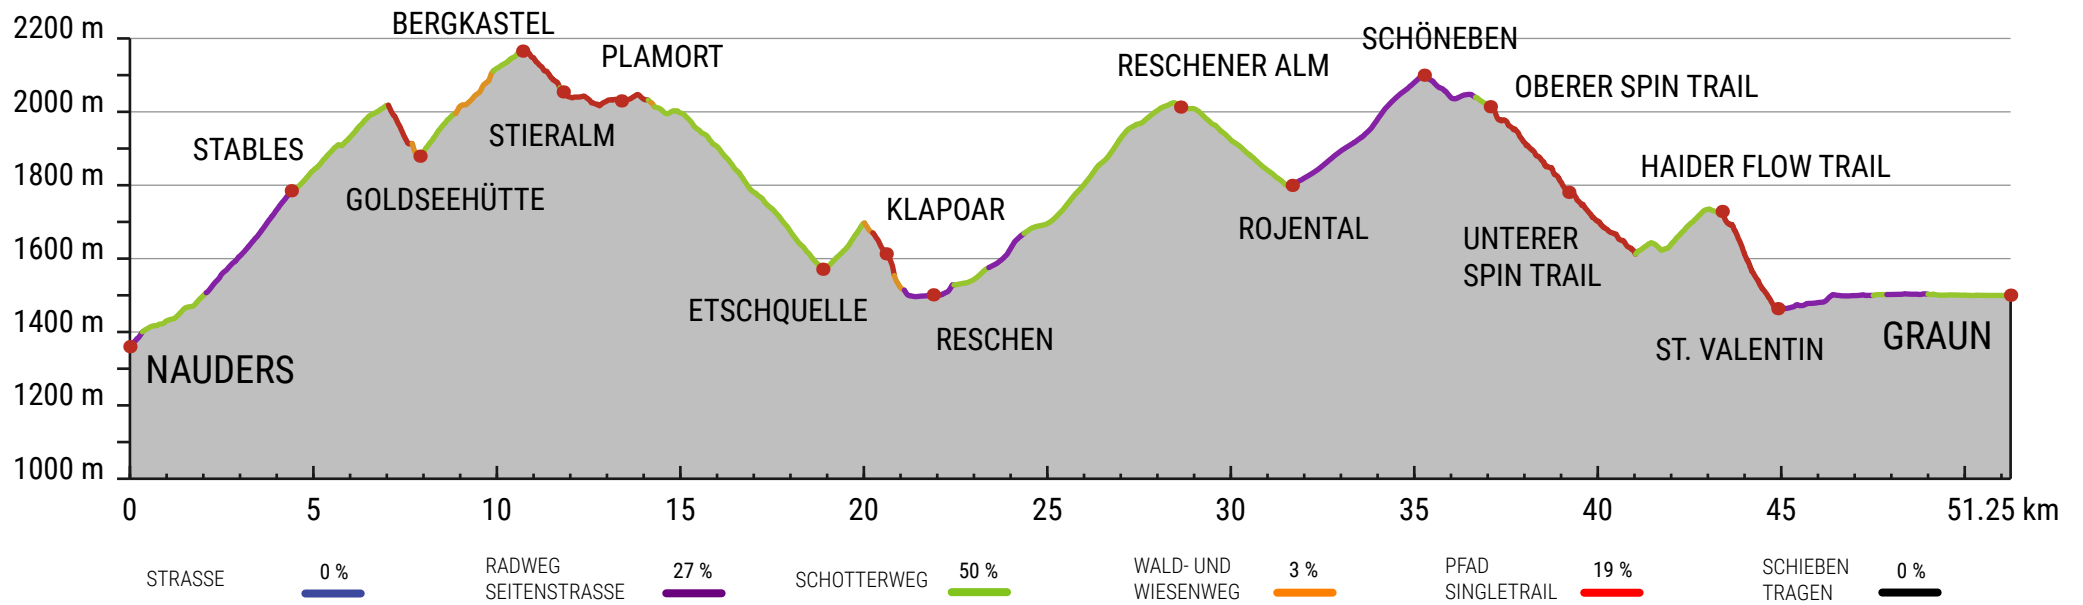

NAUDERS – RESCHENSEE

ETAPPE 1 – 09. JULI 2023

KM 51,25 HM 2.209 LEVEL 4/5