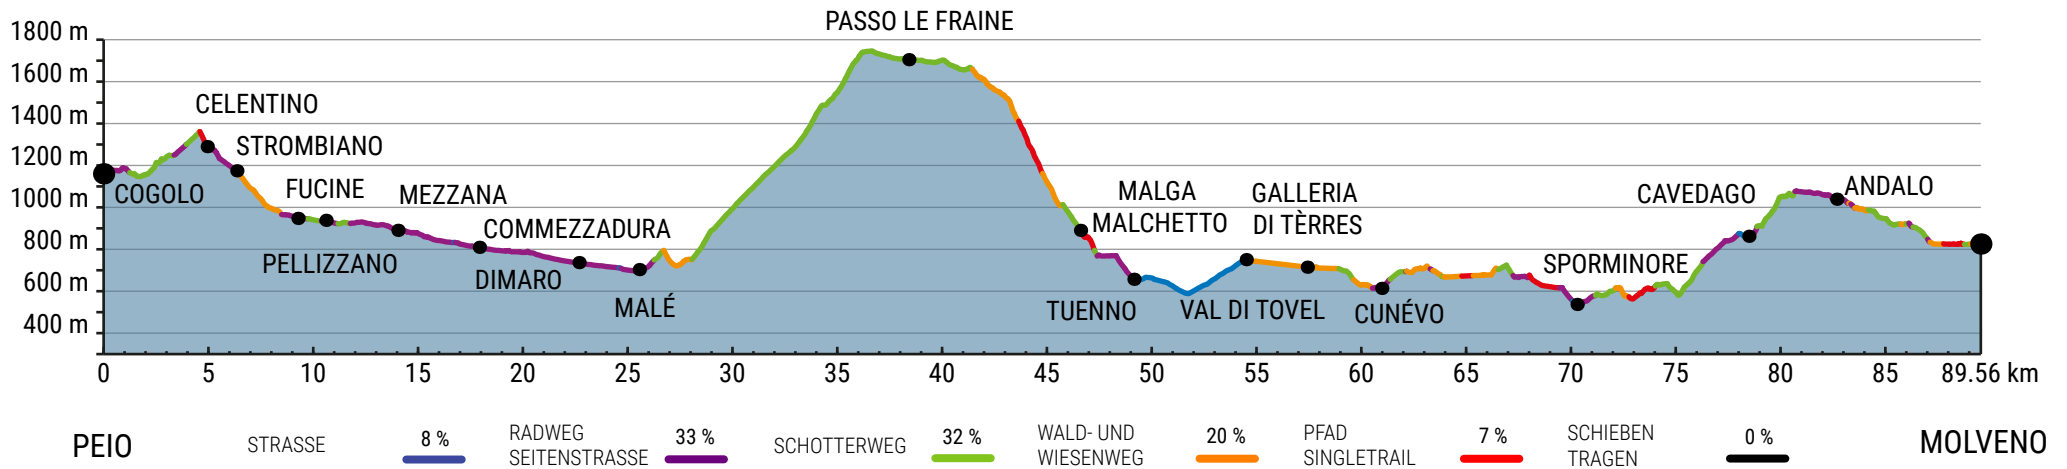

PEIO - MOLVENO

ETAPPE 5 - 08. JULI 2021

KM 89,56

HM 2.688

LEVEL 5/5