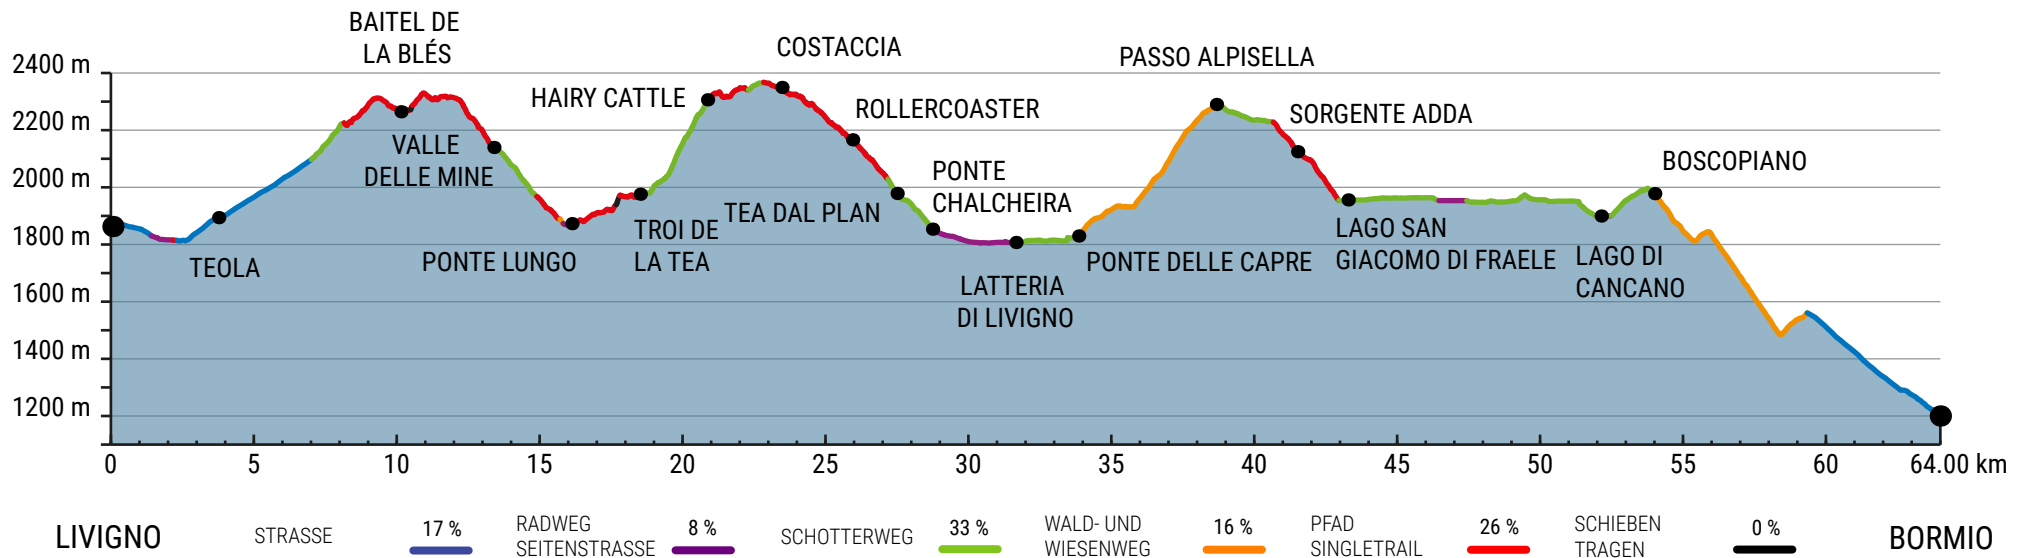

LIVIGNO - BORMIO

ETAPPE 2 - 05. JULI 2021

KM 64,00

HM 2.031

LEVEL 4/5