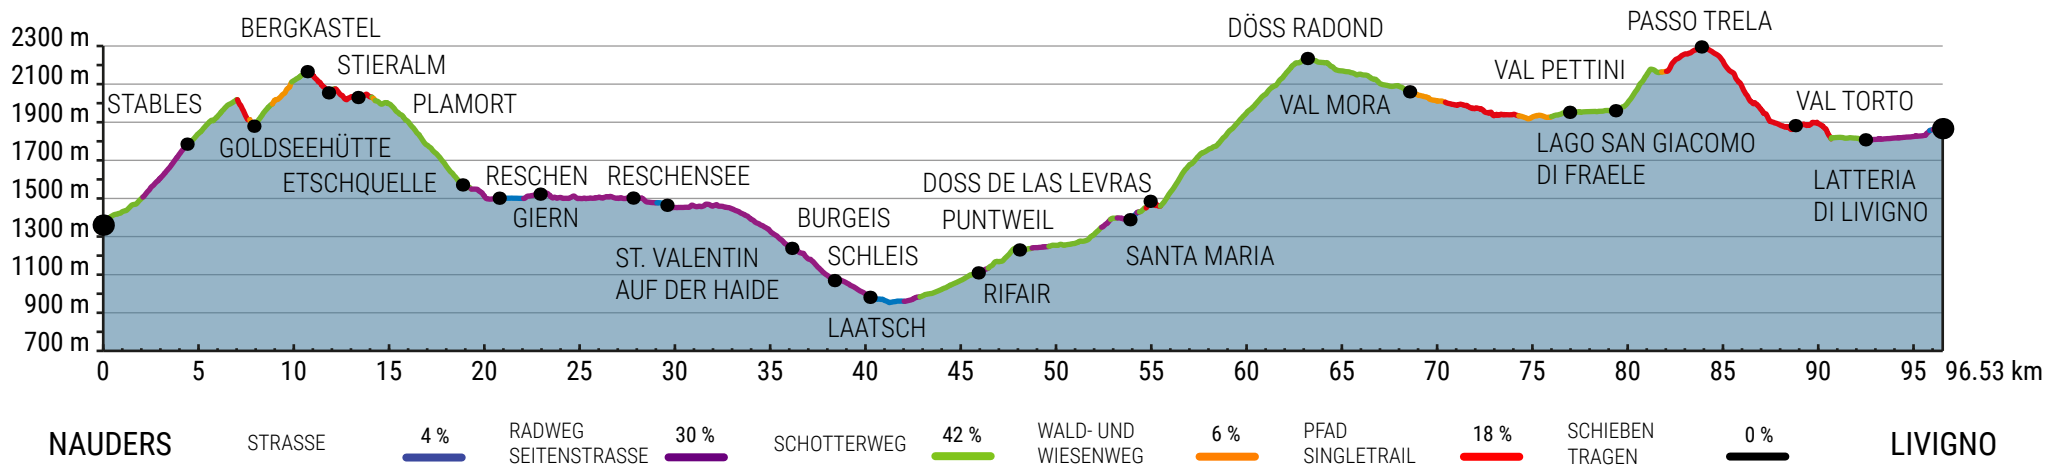

NAUDERS - LIVIGNO

ETAPPE 1 - 04. JULI 2021

KM 96,53

HM 3.175

LEVEL 5/5