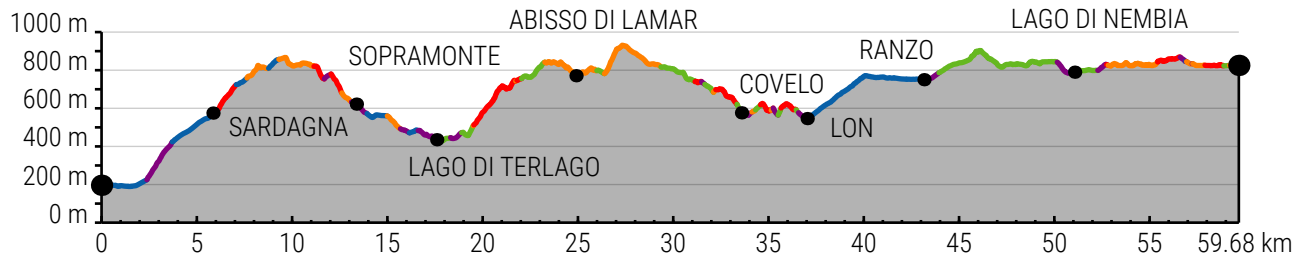

# TRENTO - MOLVENO

KM 59,68

HM 2.358

LEVEL 4/5

TRENTO

MOLVENO

## WEGBESCHAFFENHEIT

STRASSE	<u>23 %</u>	RADWEG SEITENSTRASSE	<u>14 %</u>	SCHOTTERWEG	<u>23 %</u>	WALD- UND WIESENWEG	<u>24 %</u>	PFAD SINGLETRAIL	<u>16 %</u>	SCHIEBEN TRAGEN	<u>0 %</u>
---------	-------------	-------------------------	-------------	-------------	-------------	------------------------	-------------	---------------------	-------------	--------------------	------------