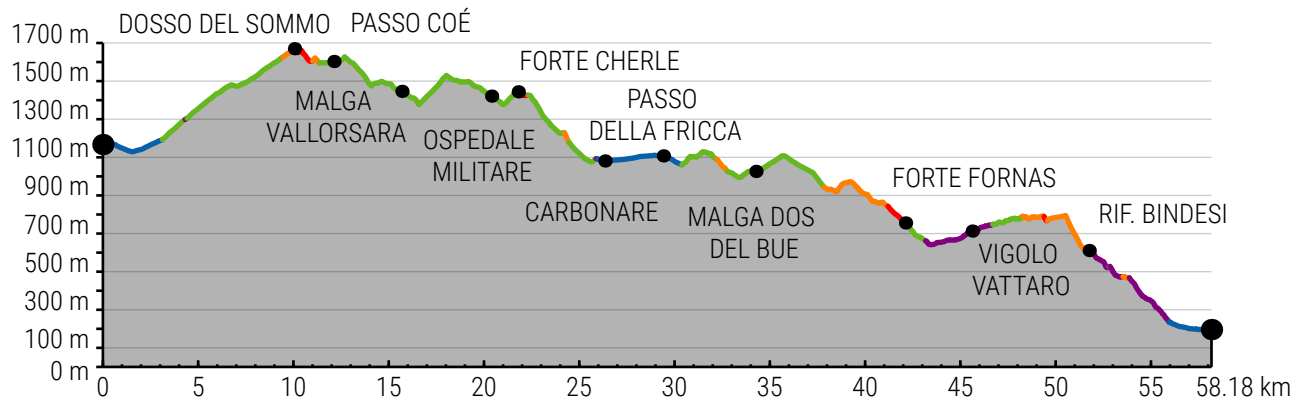

## FOLGARIA - TRENTO

KM 58,19

HM 1.436

LEVEL 3/5

FOLGARIA

TRENTO

## WEGBESCHAFFENHEIT

STRASSE

16 %

RADWEG  
SEITENSTRASSE

14 %

SCHOTTERWEG

50 %

WALD- UND  
WIESENWEG

15 %

PFAD  
SINGLETRAIL

4 %

SCHIEBEN  
TRAGEN

0 %