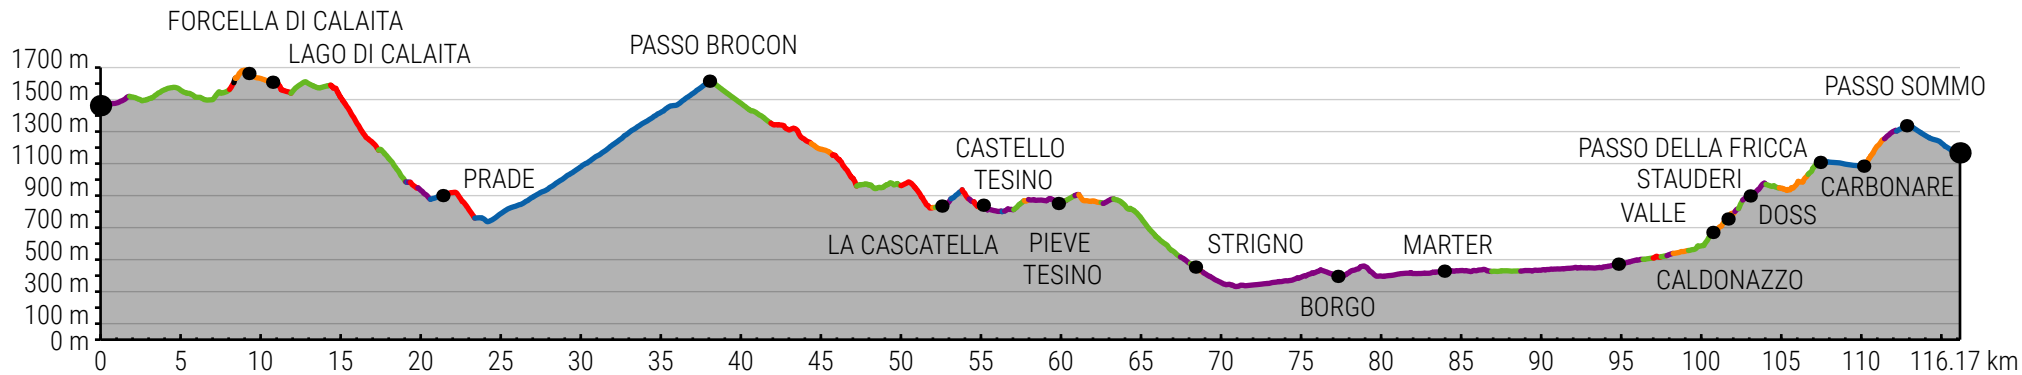

SAN MARTINO - FOLGARIA

KM 116,17

HM 3.158

LEVEL 5/5

SAN MARTINO DI CASTROZZA

FOLGARIA

WEGBESCHAFFENHEIT

STRASSE	<u>20 %</u>	RADWEG SEITENSTRASSE	<u>32 %</u>	SCHOTTERWEG	<u>26 %</u>	WALD- UND WIESENWEG	<u>10 %</u>	PFAD SINGLETRAIL	<u>12 %</u>	SCHIEBEN TRAGEN	<u>0 %</u>
---------	-------------	----------------------	-------------	-------------	-------------	---------------------	-------------	------------------	-------------	-----------------	------------