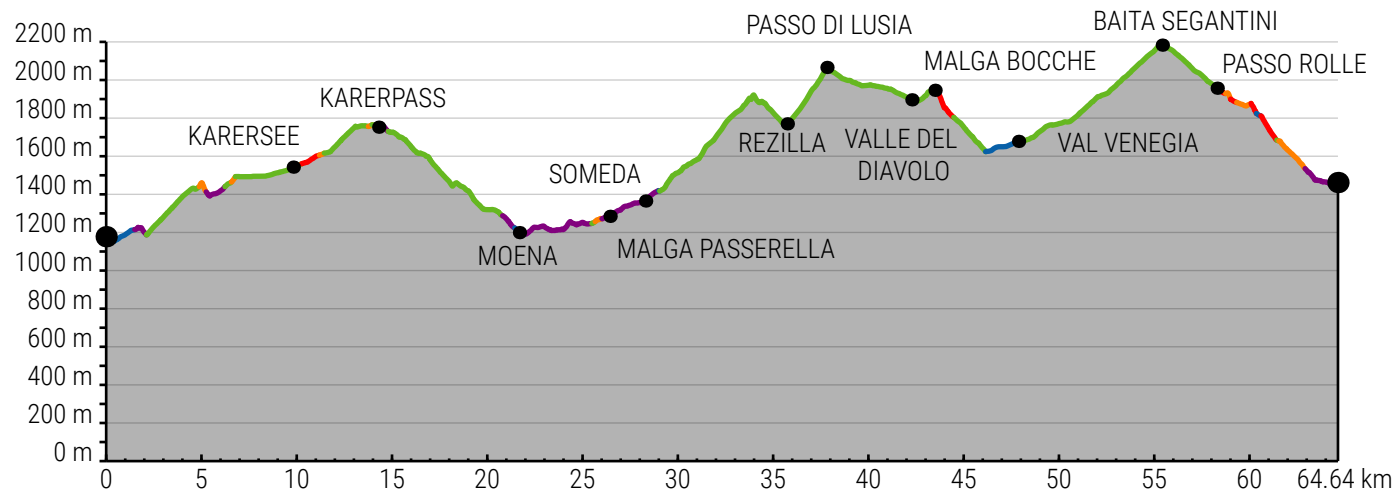

EGGENTAL - SAN MARTINO (WELSCHNOFEN)

KM 64,64

HM 2.534

LEVEL 4/5

WELSCHNOFEN

SAN MARTINO DI CASTROZZA

WEGBESCHAFFENHEIT