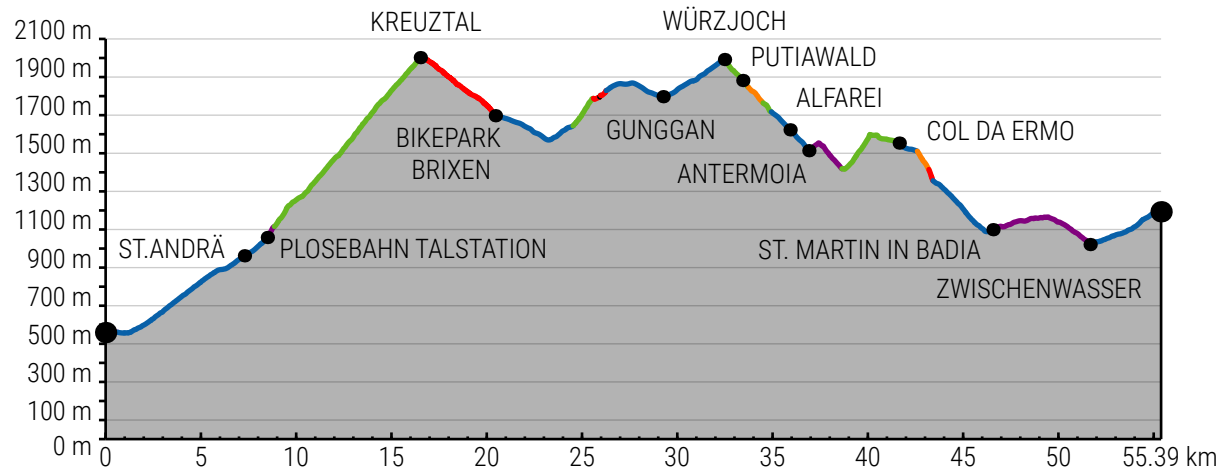

BRIXEN - ST. VIGIL

KM 55,39

HM 2.466

LEVEL 4/5

BRIXEN

ST. VIGIL

WEGBESCHAFFENHEIT

STRASSE	<u>51 %</u>	RADWEG SEITENSTRASSE	<u>14 %</u>	SCHOTTERWEG	<u>24 %</u>	WALD- UND WIESENWEG	<u>2 %</u>	PFAD SINGLETRAIL	<u>9 %</u>	SCHIEBEN TRAGEN	<u>0 %</u>
---------	-------------	----------------------	-------------	-------------	-------------	---------------------	------------	------------------	------------	-----------------	------------