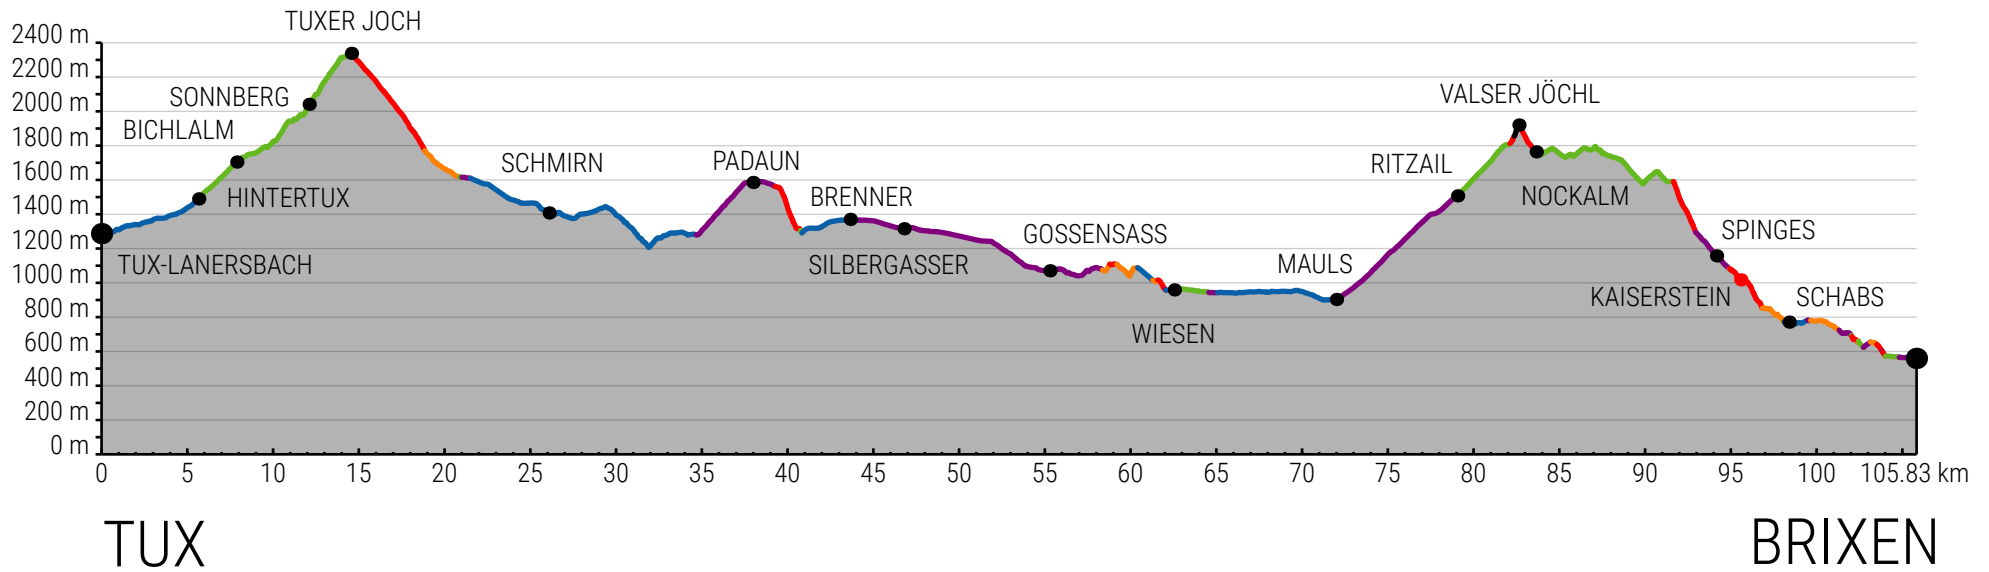

TUX - BRIXEN

KM 105,83

HM 3.217

LEVEL 5/5

WEGBESCHAFFENHEIT

STRASSE	<u>31 %</u>	RADWEG SEITENSTRASSE	<u>29 %</u>	SCHOTTERWEG	<u>21 %</u>	WALD- UND WIESENWEG	<u>7 %</u>	PFAD SINGLETRAIL	<u>11 %</u>	SCHIEBEN TRAGEN	<u>0 %</u>
---------	-------------	----------------------	-------------	-------------	-------------	---------------------	------------	------------------	-------------	-----------------	------------