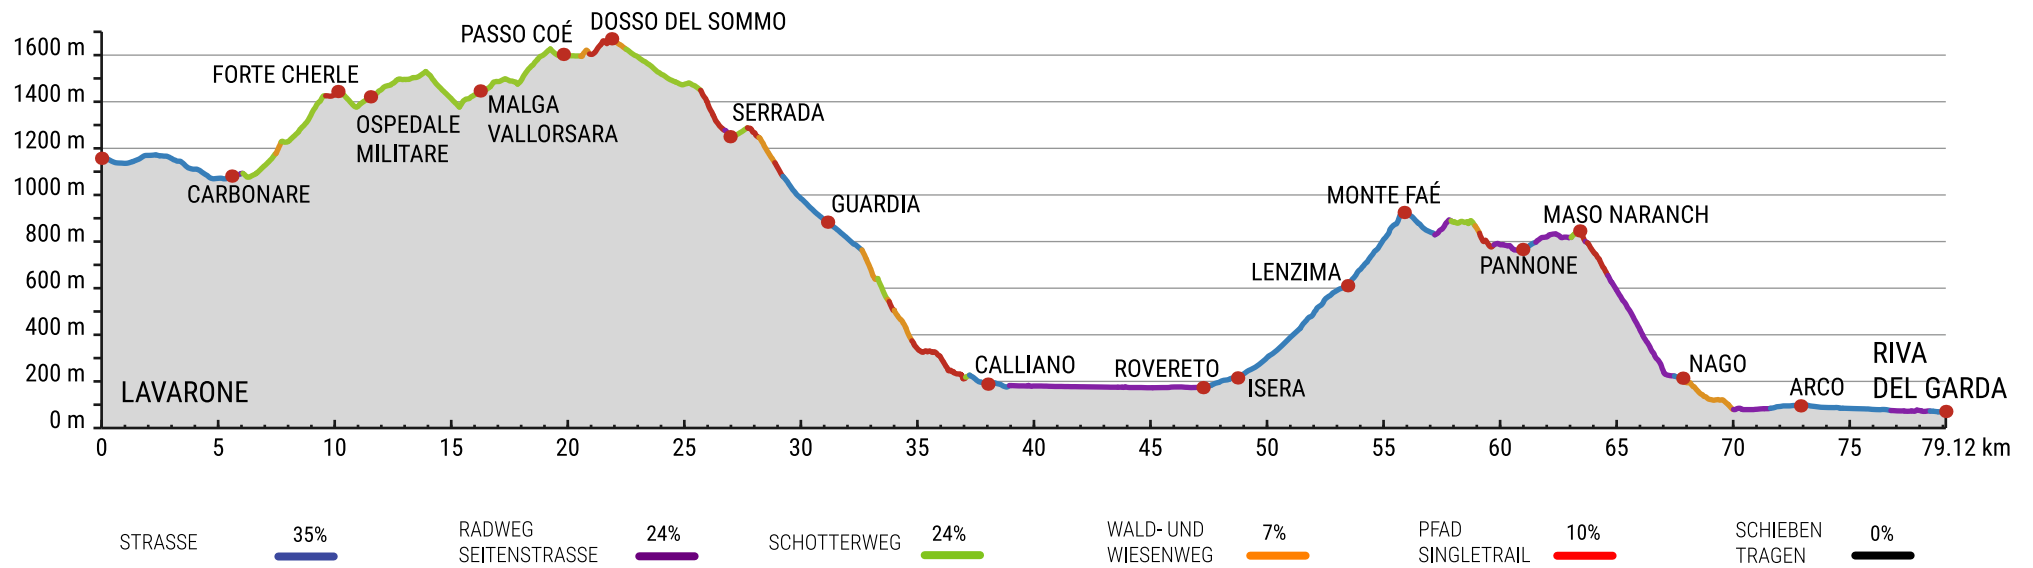

# LAVARONE - RIVA DEL GARDA

ETAPPE 7 - 09. JULI 2022

KM 79,12

HM 2.117

LEVEL 4/5