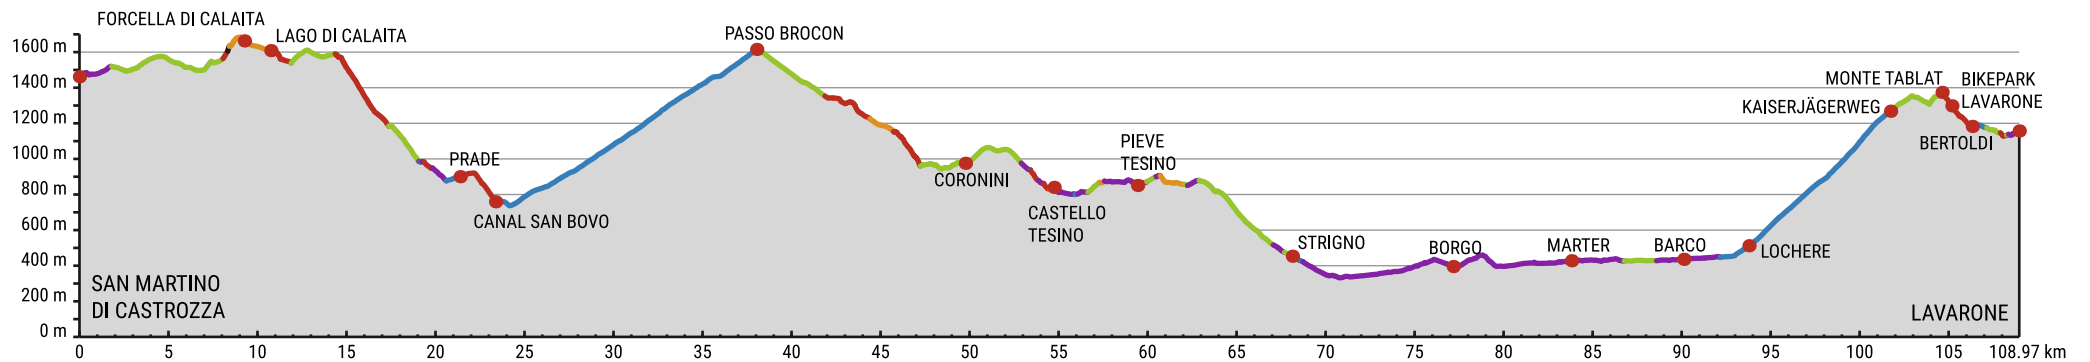

SAN MARTINO DI CASTROZZA - LAVARONE

ETAPPE 6 - 08. JULI 2022

STRASSE

24%

RADWEG
SEITENSTRASSE

29%

SCHOTTERWEG

29%

WALD- UND
WIESENWEG

5%

PFAD
SINGLETAIL

12%

SCHIEBEN
TRAGEN

0%

KM 108,97

HM 3.121

LEVEL 5/5