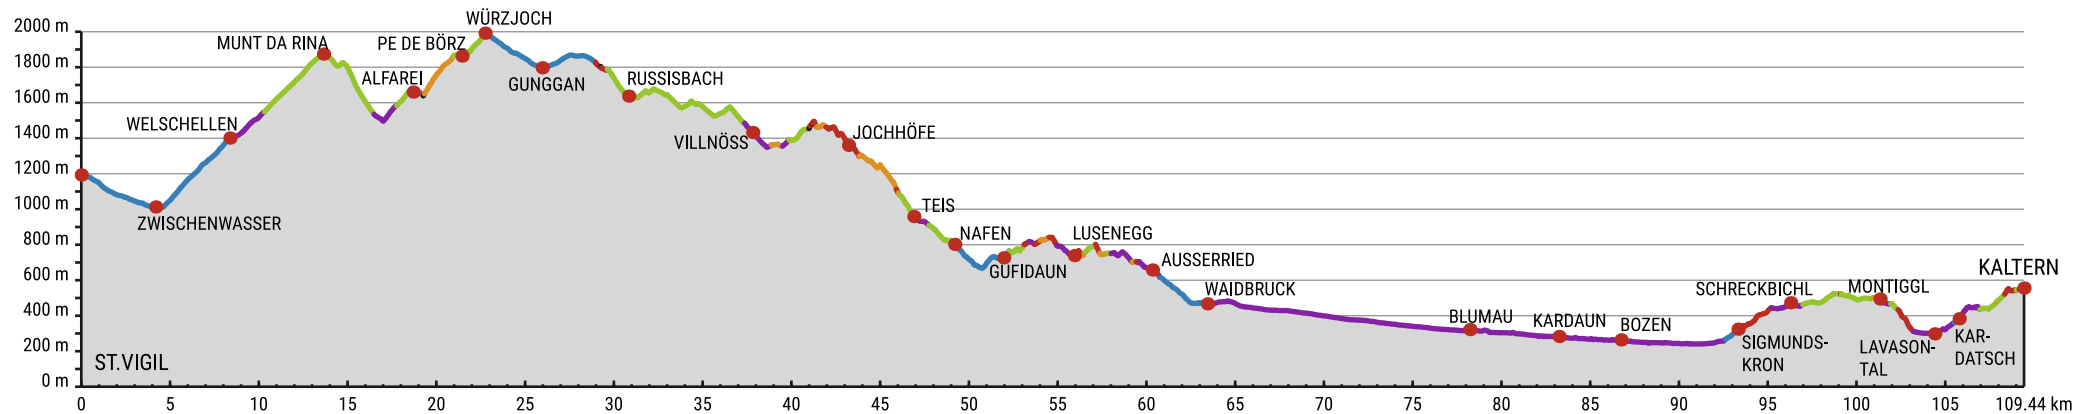

ST. VIGIL - KALTERN

ETAPPE 4 - 06. JULI 2022

STRASSE

20%

RADWEG
SEITENSTRASSE

41%

SCHOTTERWEG

25%

WALD- UND
WIESENWEG

7%

PFAD
SINGLETRAIL

7%

SCHIEBEN
TRAGEN

0%

KM 109,44

HM 3.090

LEVEL 5/5