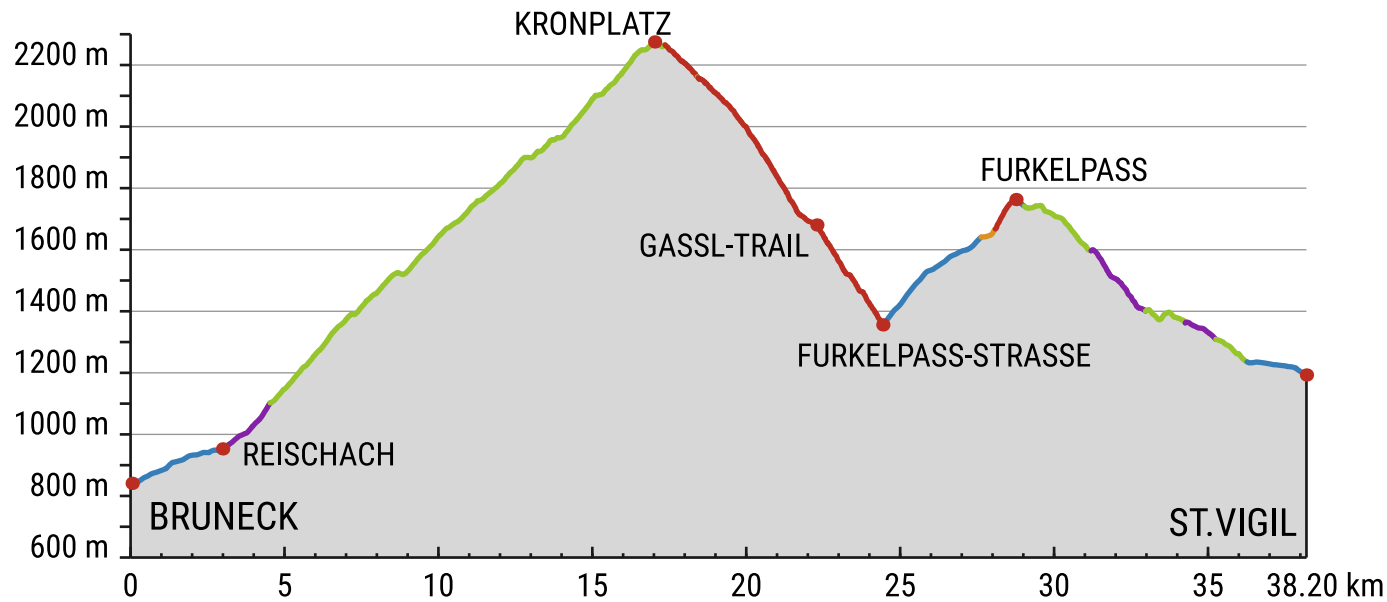

BRUNECK - ST. VIGIL

ETAPPE 3 - 05. JULI 2022

KM 38,20

HM 1.918

LEVEL 3/5