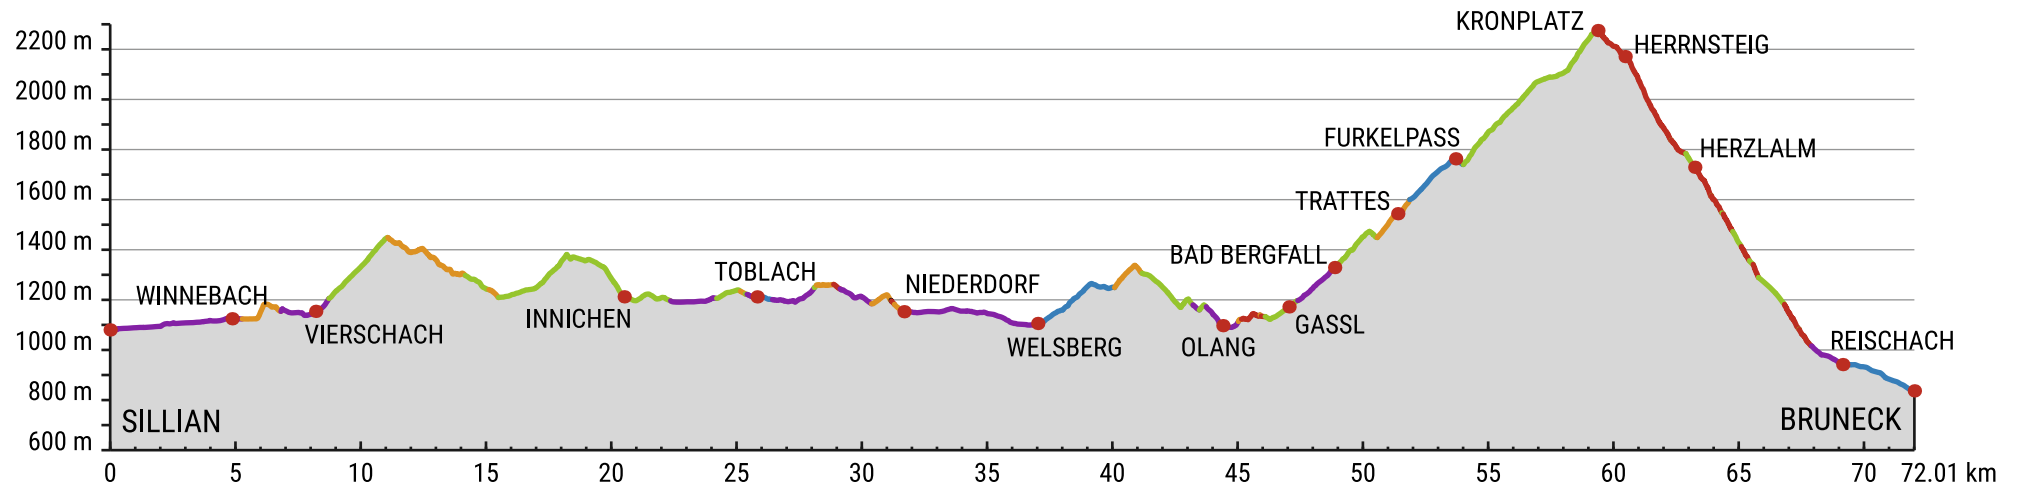

SILLIAN - BRUNECK

ETAPPE 2 - 04. JULI 2022

KM 72,01

HM 2.513

LEVEL 4/5